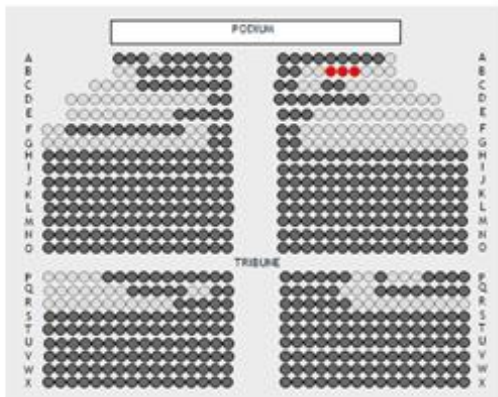

Stap 3: Kies zelf je zitjes uit per voorstelling

- Scroll naar beneden, totdat je het zaalplan ziet
- Klik op de plaats waar je wenst te zitten
Je zult één of meerdere (naargelang het aantal tickets) rode bollen zien op het zaalplan