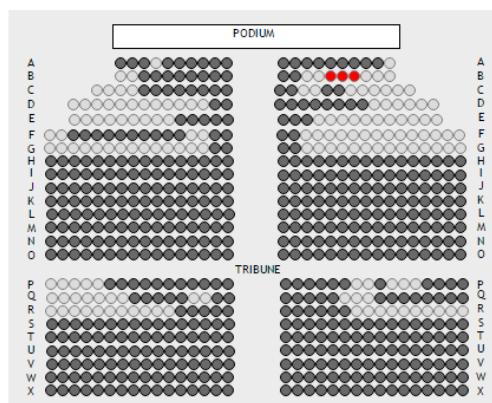

Stap 3: Kies zelf je zitjes uit per voorstelling

- Je ziet nu de eerste voorstelling die je gekozen hebt voor je abonnement(en)
- Scroll naar beneden, totdat je het zaalplan ziet
- Klik op de plaats waar je wenst te zitten
  LET OP: Wanneer je meerdere abonnementen onder één naam boekt, moet je samen zitten en is het niet mogelijk om afzonderlijke zitplaatsen aan te duiden
- Je zult één of meerdere (naargelang het aantal abonnementen) rode bollen zien op het zaalplan

Bevestig uw plaatsen

[Wat zie ik hier?](#)

● Jouw zitje

In het zaalplan hieronder ziet u uw gereserveerde plaatsen. Indien gewenst kan u dit nog wijzigen door een andere plaats in het zaalplan te selecteren.

Zoom: 100% +

Subtotaal € 30,00

VORIGE

TOEVOEGEN AAN ABONNEMENT

Stad Blankenberge | J.F. Kennedyplein 1 | 8370 Blankenberge
T 050 636 400 | F 050 636 404 | e-mail: stadhuis@blankenberge.be
Ondernemingsnummer: 0206 684 927

- Wil je andere plaatsen? Klik dan ergens op het zaalplan op de lichtgrijze bollen. Je zult zien dat de rode bollen van plaats veranderen.
- Tevreden over de zitplaatsen? Klik dan op 'toevoegen aan abonnement'
- Herhaal dit voor de volgende voorstellingen en klik telkens op 'toevoegen aan abonnement'